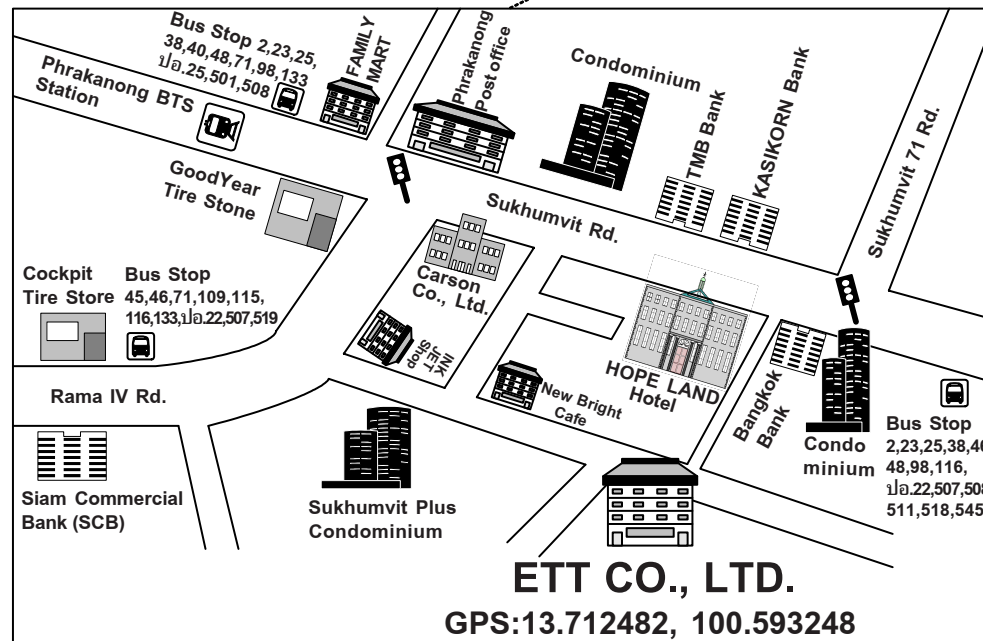

# ETT CO., LTD.

1112/96-98 Sukhumvit Rd., Phrakanong, Klongtoey,  
Bangkok 10110

Tel:02-7121120 Fax:02-3917216

e-mail : sale@etteam.com www.etteam.com

OPEN HOURS : MONDAY - SATURDAY 9.00-17.00

GPS:13.712482, 100.593248