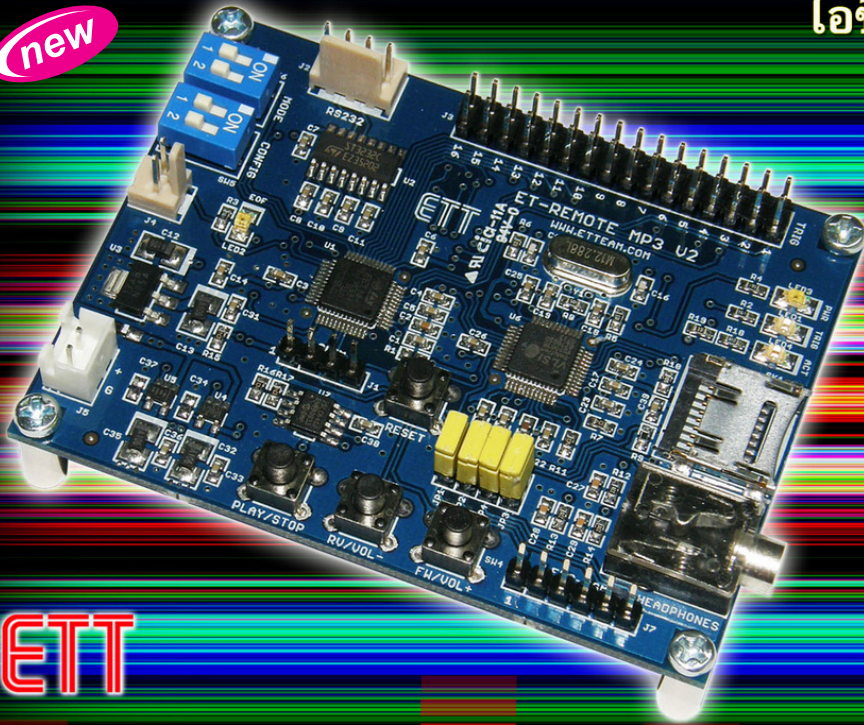

ET-REMOTE MP3 V2

(P-ET-A-00471)

* 1,250.-

new

ไอซีถอดรหัส MP3 # VS1003B

4 OPERATION MODES

- : Command Mode
- : List Song Mode
- : MP3 SW. Mode
- : Trig Mode

ETT

เป็นบอร์ดถอดรหัส MP3 รุ่นใหม่ ในราคาที่ถูกกลง โดยรับคำสั่งทาง RS232 PORT ในการควบคุมการเล่นไฟล์จาก MEMORY CARD SD-MICRO ที่เก็บในรูปแบบของ MP3 หรือ WAV โดยใช้ตัวถอดรหัส MP3 ใช้เบอร์ VS1003B ของบริษัท VLSI โดยเป็นไอซีถอดรหัส MP3 ที่มีคุณภาพเสียงที่ดีมาก สามารถนำบอร์ดนี้ไปประยุกต์ใช้งานจัดทำโฆษณา, งานแสดงสินค้า, งานพิพิธภัณฑ์

คุณสมบัติของ ET-REMOTE MP3 V2

- ใช้ CPU เบอร์ STM8S105 และตัวถอดรหัส VS1003B ในการทำงาน
- มี SOCKET ในบอร์ด สำหรับใช้งานกับ SD CARD รุ่น MICRO-SD
- สามารถเลือกการทำงานได้ 4 MODE
 - COMMAND MODE : คือ ควบคุมการเล่น จากคำสั่งที่มาจาก RS232 PORT
 - LIST SONG MODE : คือการเรียกดูรายชื่อ และลำดับไฟล์ใน MICRO-SD
 - MP3 SW MODE : คือการควบคุมการใช้งานด้วย SW. ที่อยู่บนบอร์ด
 - TRIG MODE : คือการใช้สัญญาณ OUTPUT จากภายนอก เข้ามา TRIG เลือกไฟล์ที่จะเล่น โดยมี 16 INPUT หรือจะต่อเป็น SW. 16 ตัว สำหรับ TRIG เลือกได้ 16 ไฟล์
- ทุกครั้งที่เล่นจบไฟล์ จะให้ OUTPUT เป็น LOGIC 0 ออกทาง CONNECTOR และส่งเป็น COMMAND EOF ออกทาง RS232 สำหรับ COMMAND MODE
- เป็นบอร์ดสำหรับใช้งานกับไฟล์ MP3 และ WAV เท่านั้น ไม่สามารถ RECOARD เสียงได้
- รองรับ MICRO-SD ตั้งแต่ 2GB - 16GB ในระบบ FAT 16 และ 32
- สามารถกำหนด BAUDRATE ได้ 4 ค่า คือ 4800, 9600, 57600 และ 115200
- ใช้ไฟเลี้ยงบอร์ด DC 5V ขั้วต่อแบบ TYPE B (สามารถใช้กับชุด POWER ของ ETT รุ่น ET-SWITCHING ADAPTER 5V 1.2A TYPE B ราคา *170.-)
- OUTPUT สัญญาณเสียงแบบ HEAD-PHONE JACK STEREO
- ขนาด PCB 8.00 x 6.10 cm.
- ในชุด ET-REMOTE MP3 V2 ประกอบด้วย ...