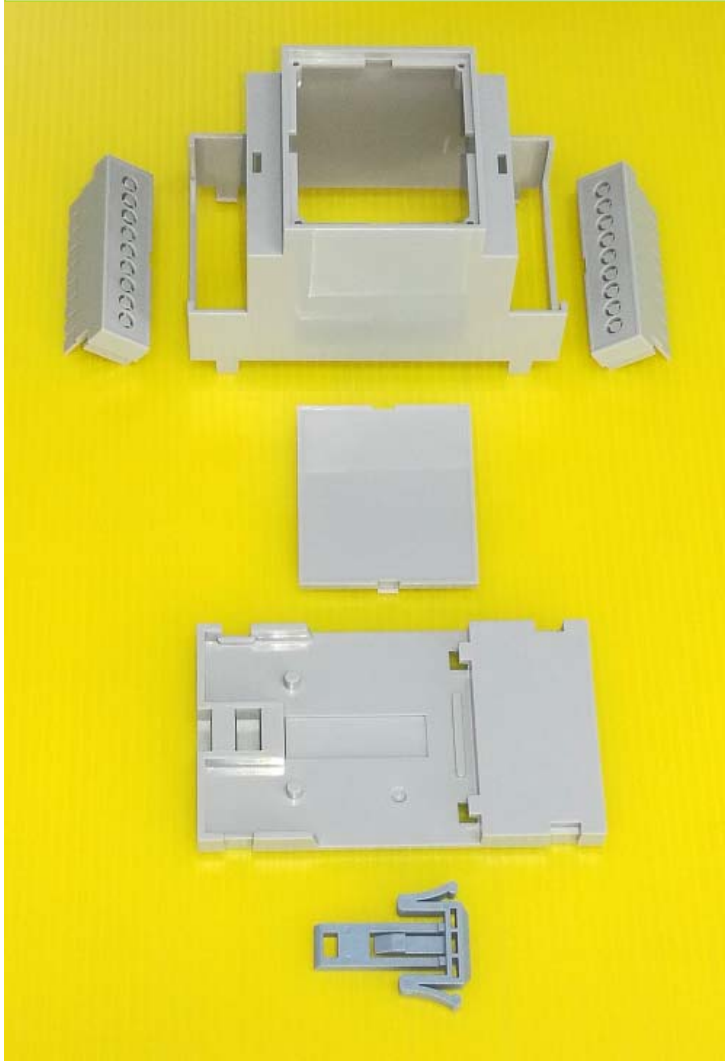

BOX DIN DMB-4771 (A-BX-E-00062)
*** 320.-**

BOX DIN DMB-4771 ... เป็นกล่องพลาสติกแบบ ABS สีครีม ขนาด 90.2 x 53.30 x 57.5 mm.

เป็นกล่องสำหรับติดตั้งบนราง DIN 35 mm. พร้อมตัวยึดราง DIN อยู่ด้านหลังของกล่อง เหมาะสำหรับงาน PROJECT ต่างๆ ออกแบบ PCB ใส่ภายในกล่อง นำไปติดตั้งบนราง DIN

- รูปกล่องเมื่อประกอบเสร็จ

- รูปกล่องเมื่อติดตั้งบนราง DIN 35 mm.